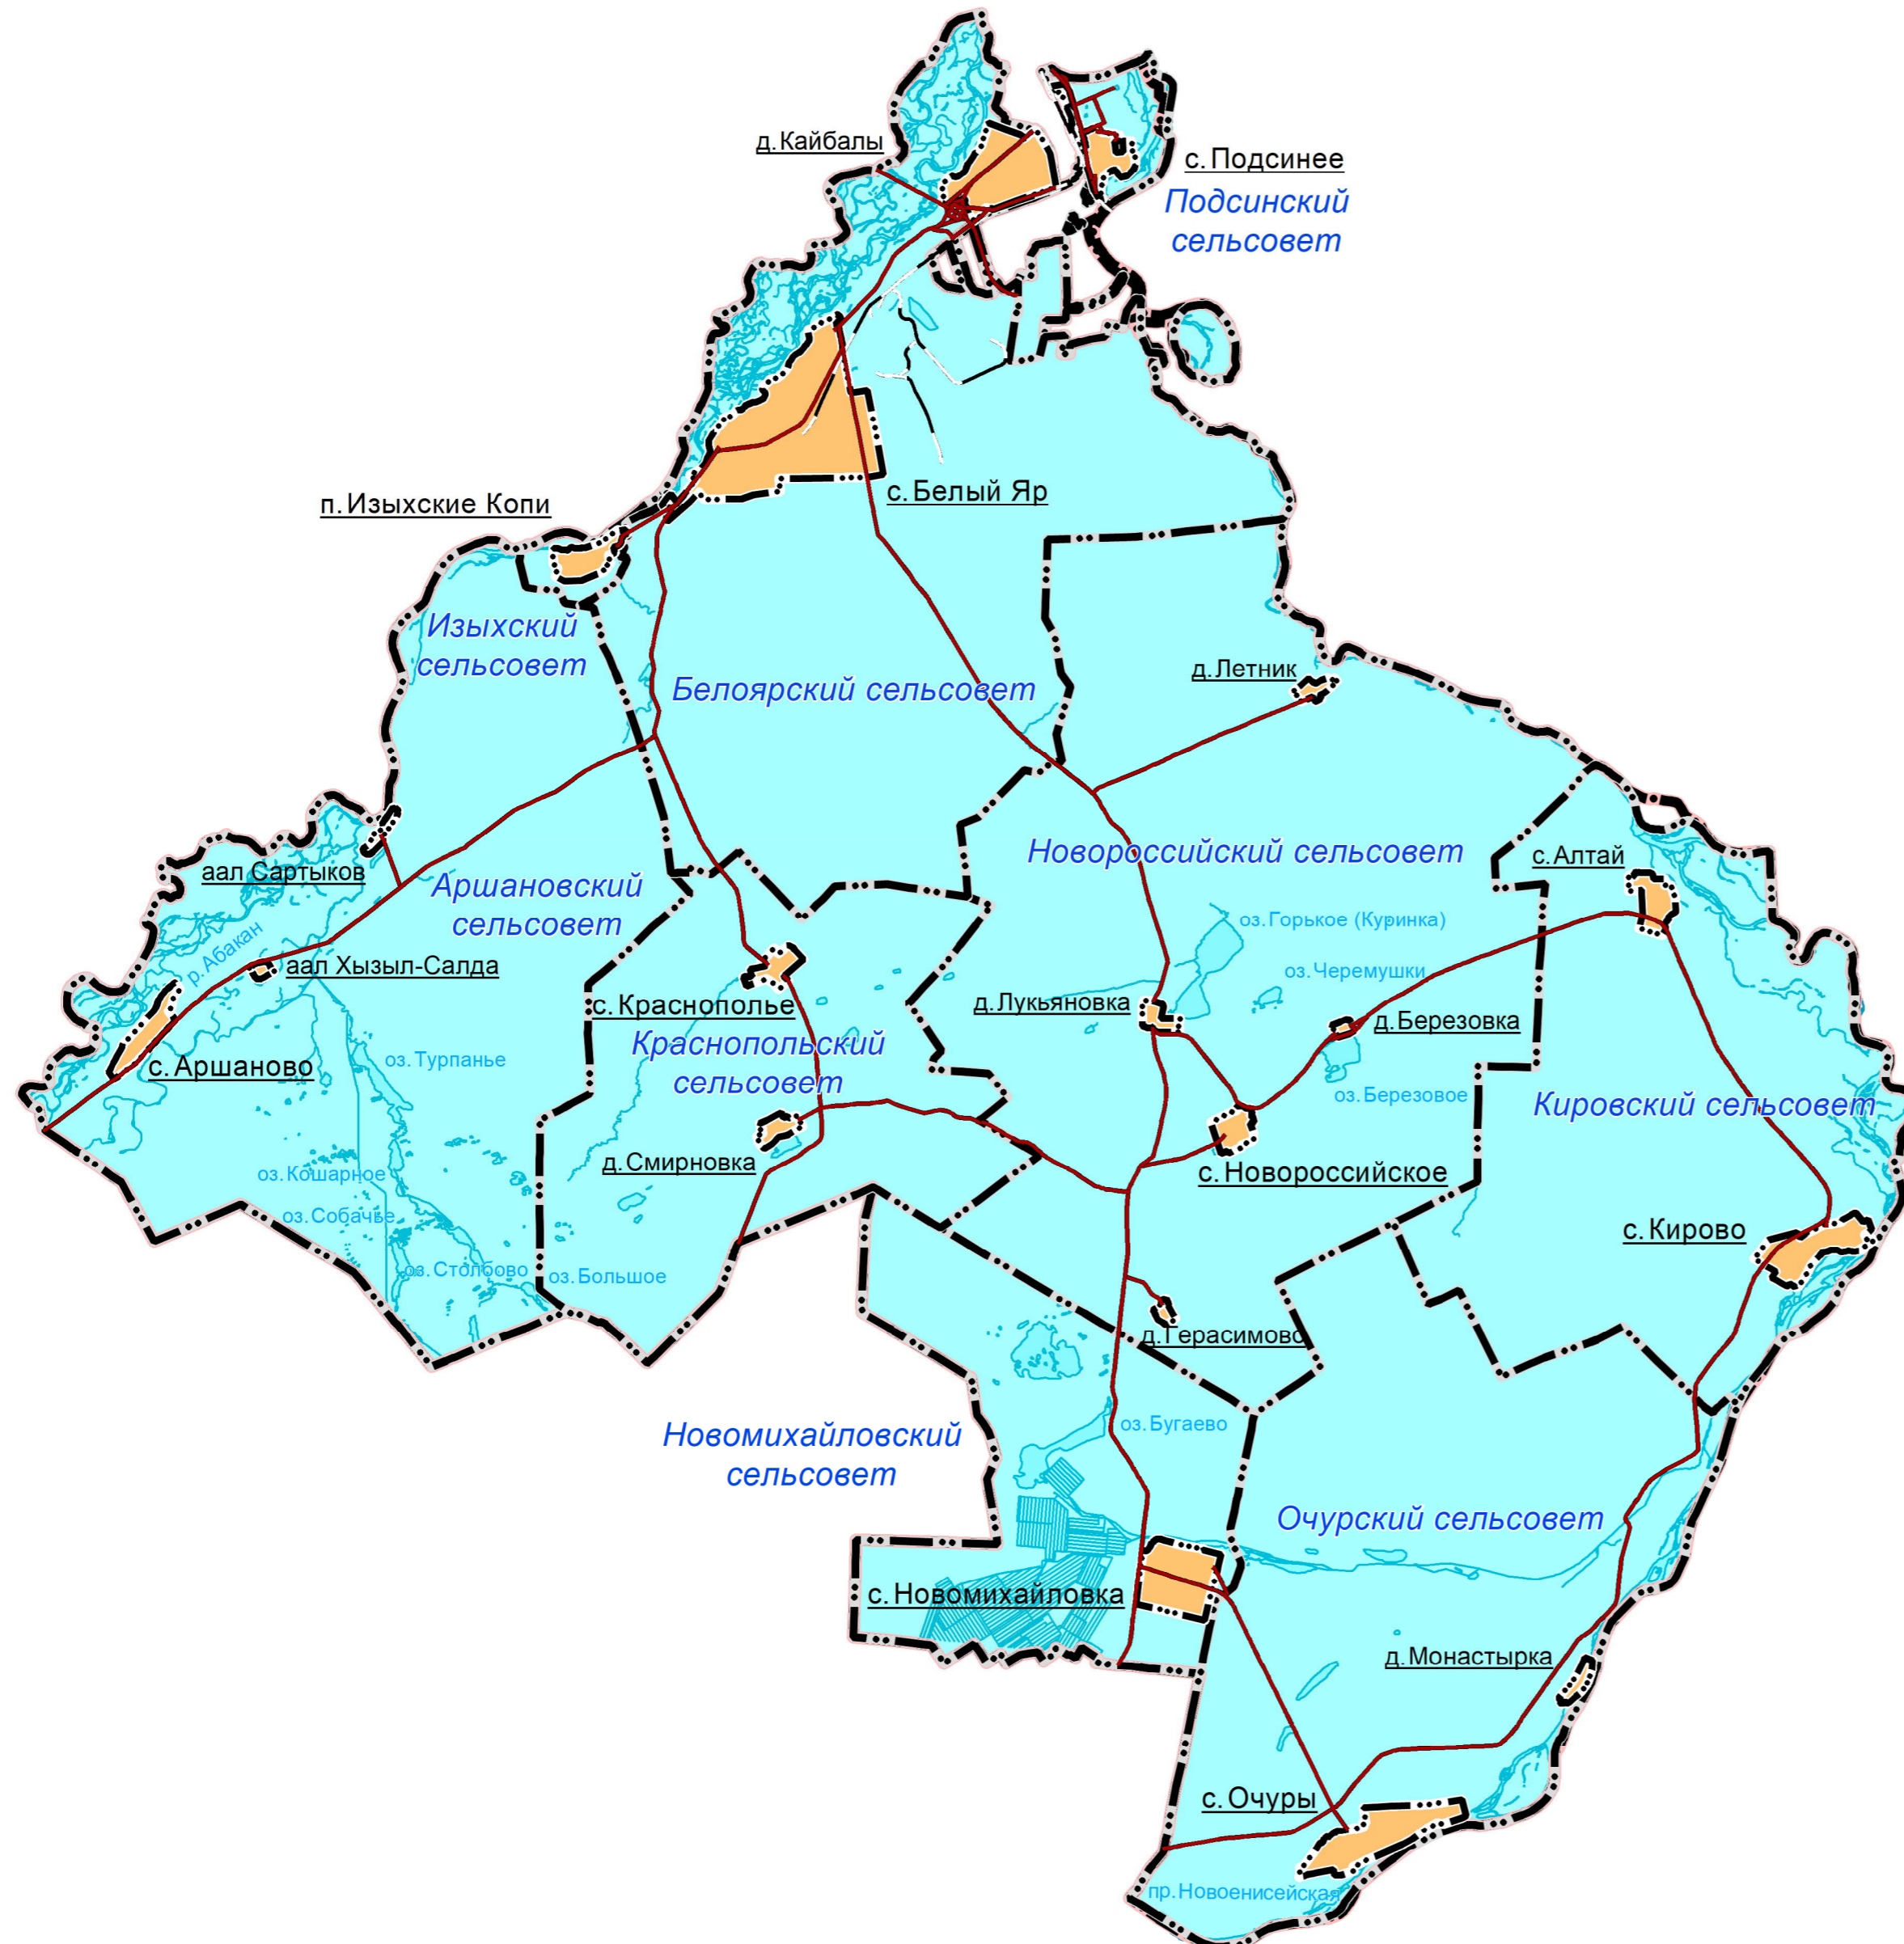

Внесение изменений в генеральный план и правила землепользования и застройки Изыхского сельсовета Алтайского района Республики Хакасия

Карта положения Изыхского сельсовета в структуре района  
М 1:200000

Условные обозначения

Границы

Граница муниципального района

Граница сельского поселения

Граница населенного пункта

Транспортная инфраструктура

Автомобильные дороги регионального или межмуниципального значения

Железнодорожный путь общего пользования

Территории

Поверхностные водные объекты

ПРИМЕЧАНИЕ:  
Внесение изменений согласно Постановлению администрации Алтайского района Республики Хакасия №73 от 25.02.2022