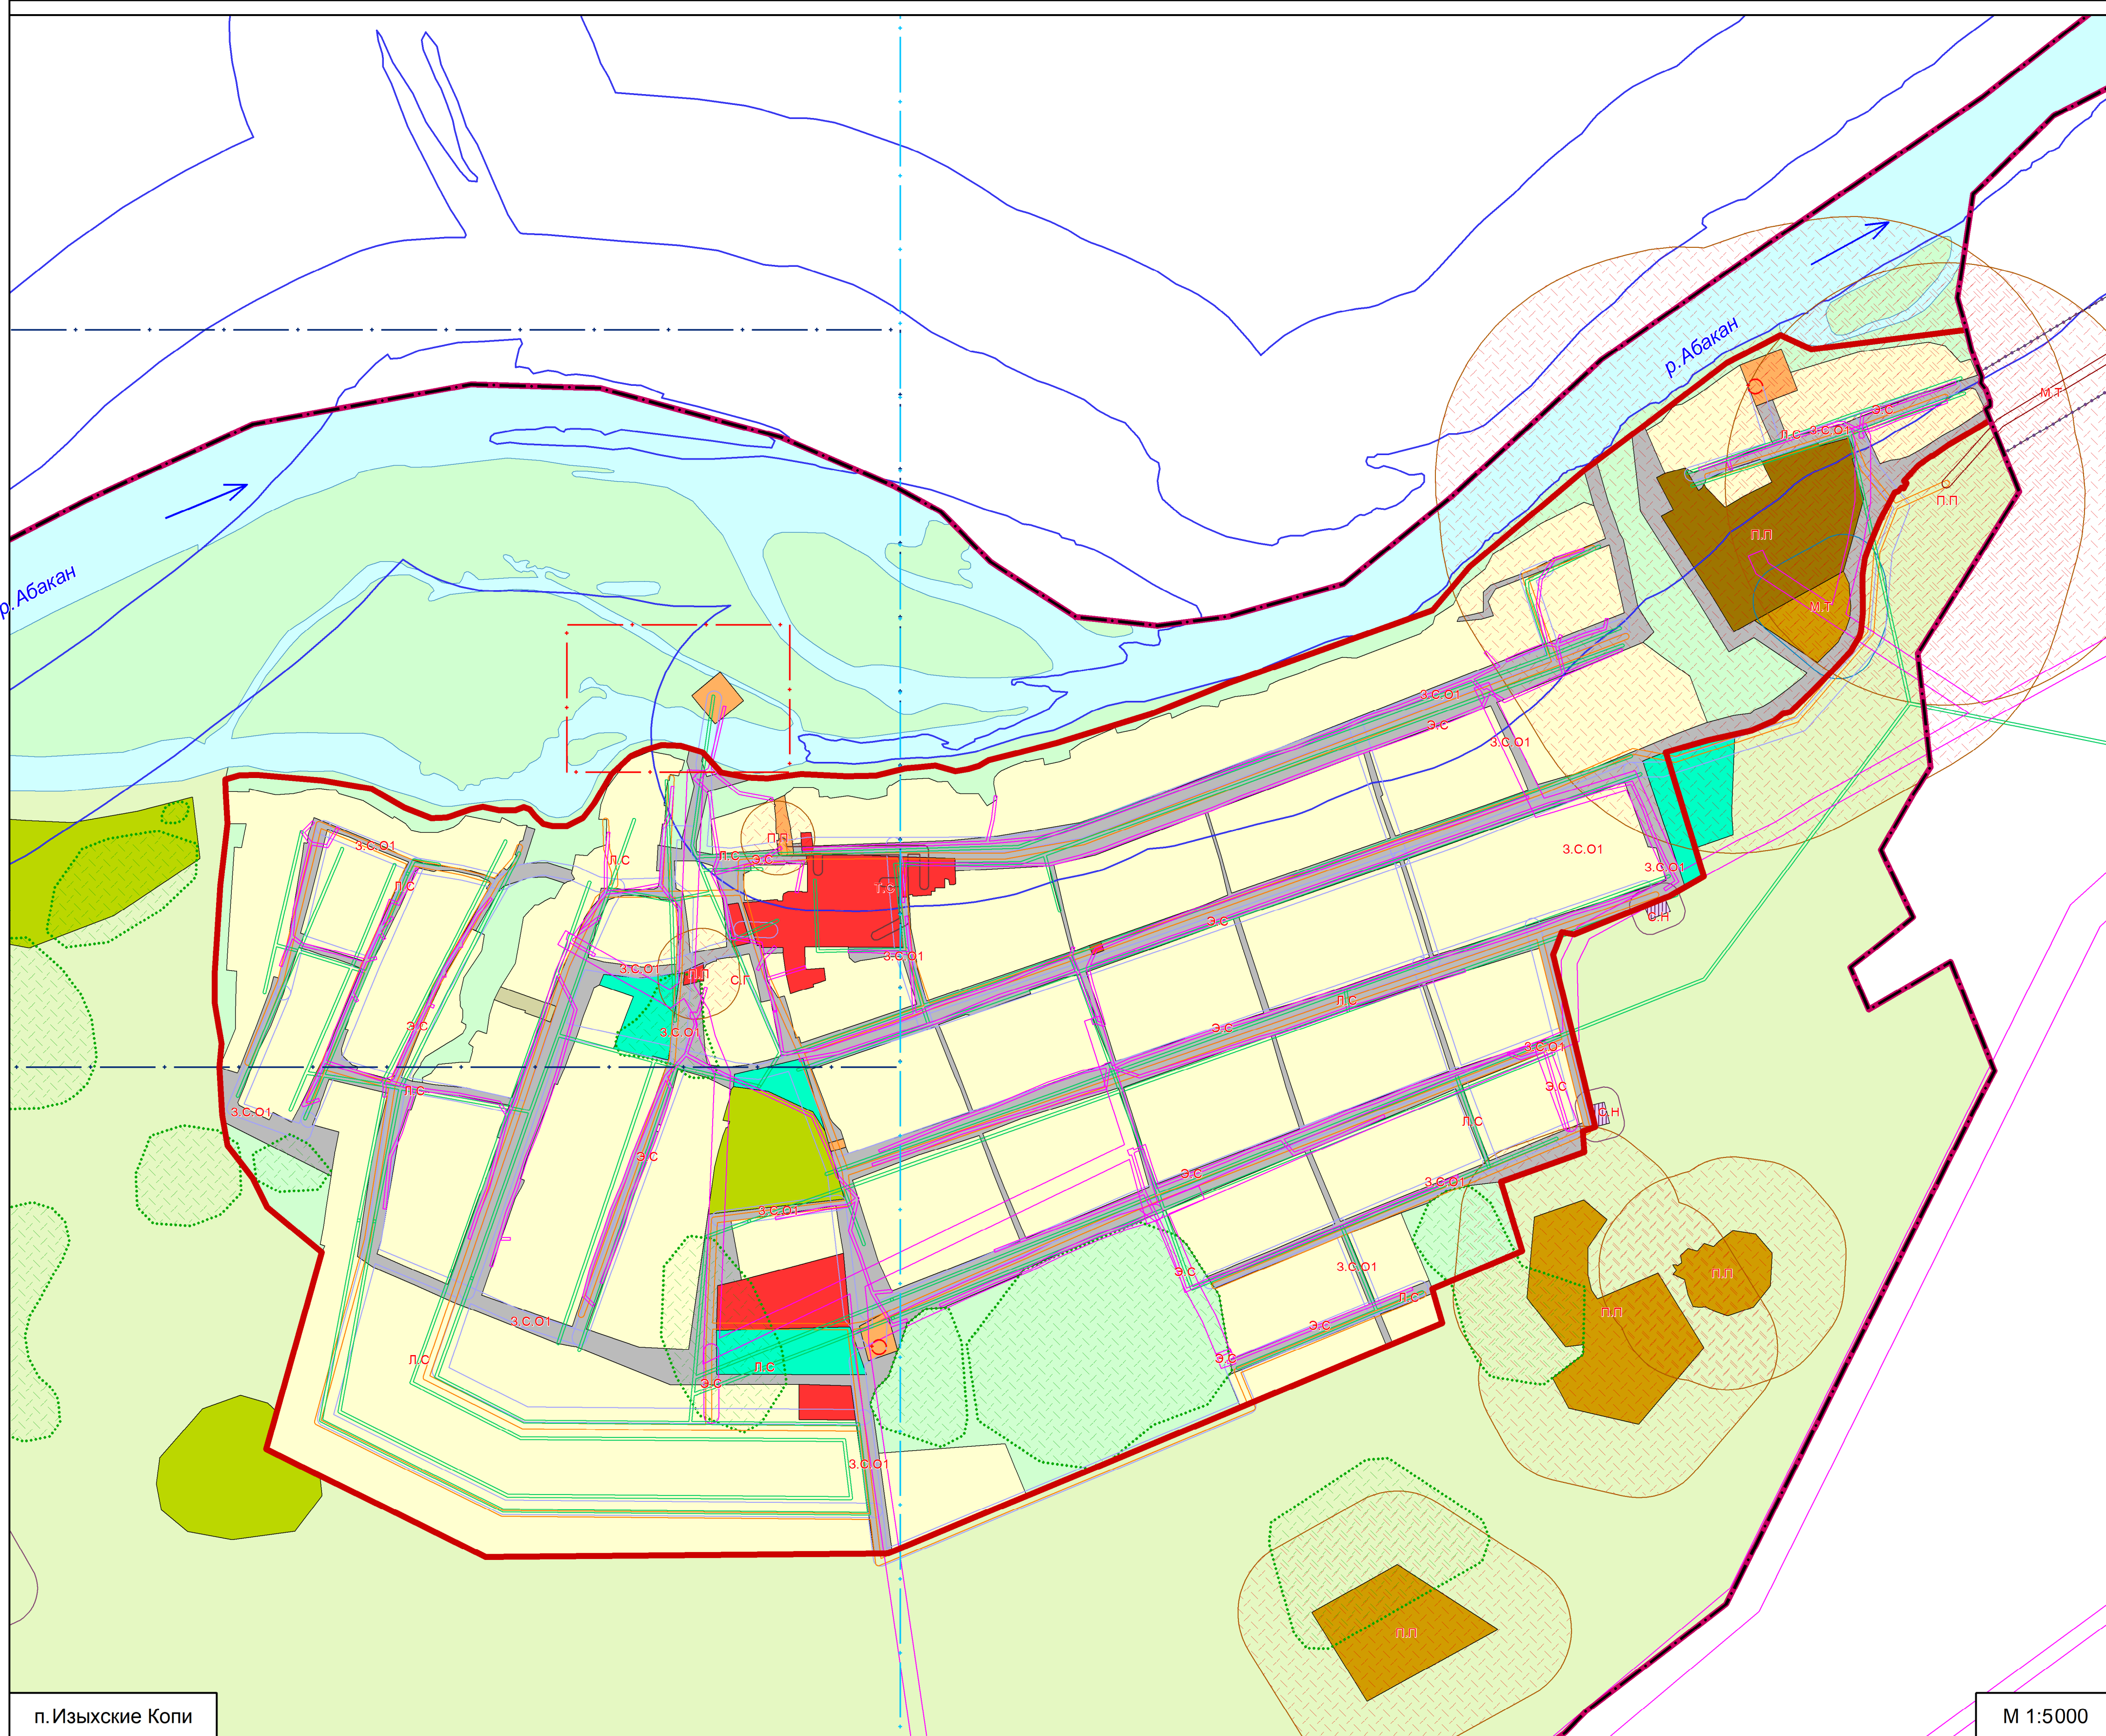

Внесение изменений в генеральный план и правила землепользования и застройки Изыхского сельсовета Алтайского района Республики Хакасия

Карта ограничений и обременений использования земель Изыхского сельсовета Алтайского района Республики Хакасия
М 1:5000; М 1:10000

п. Изыхские Копи

М 1:5000