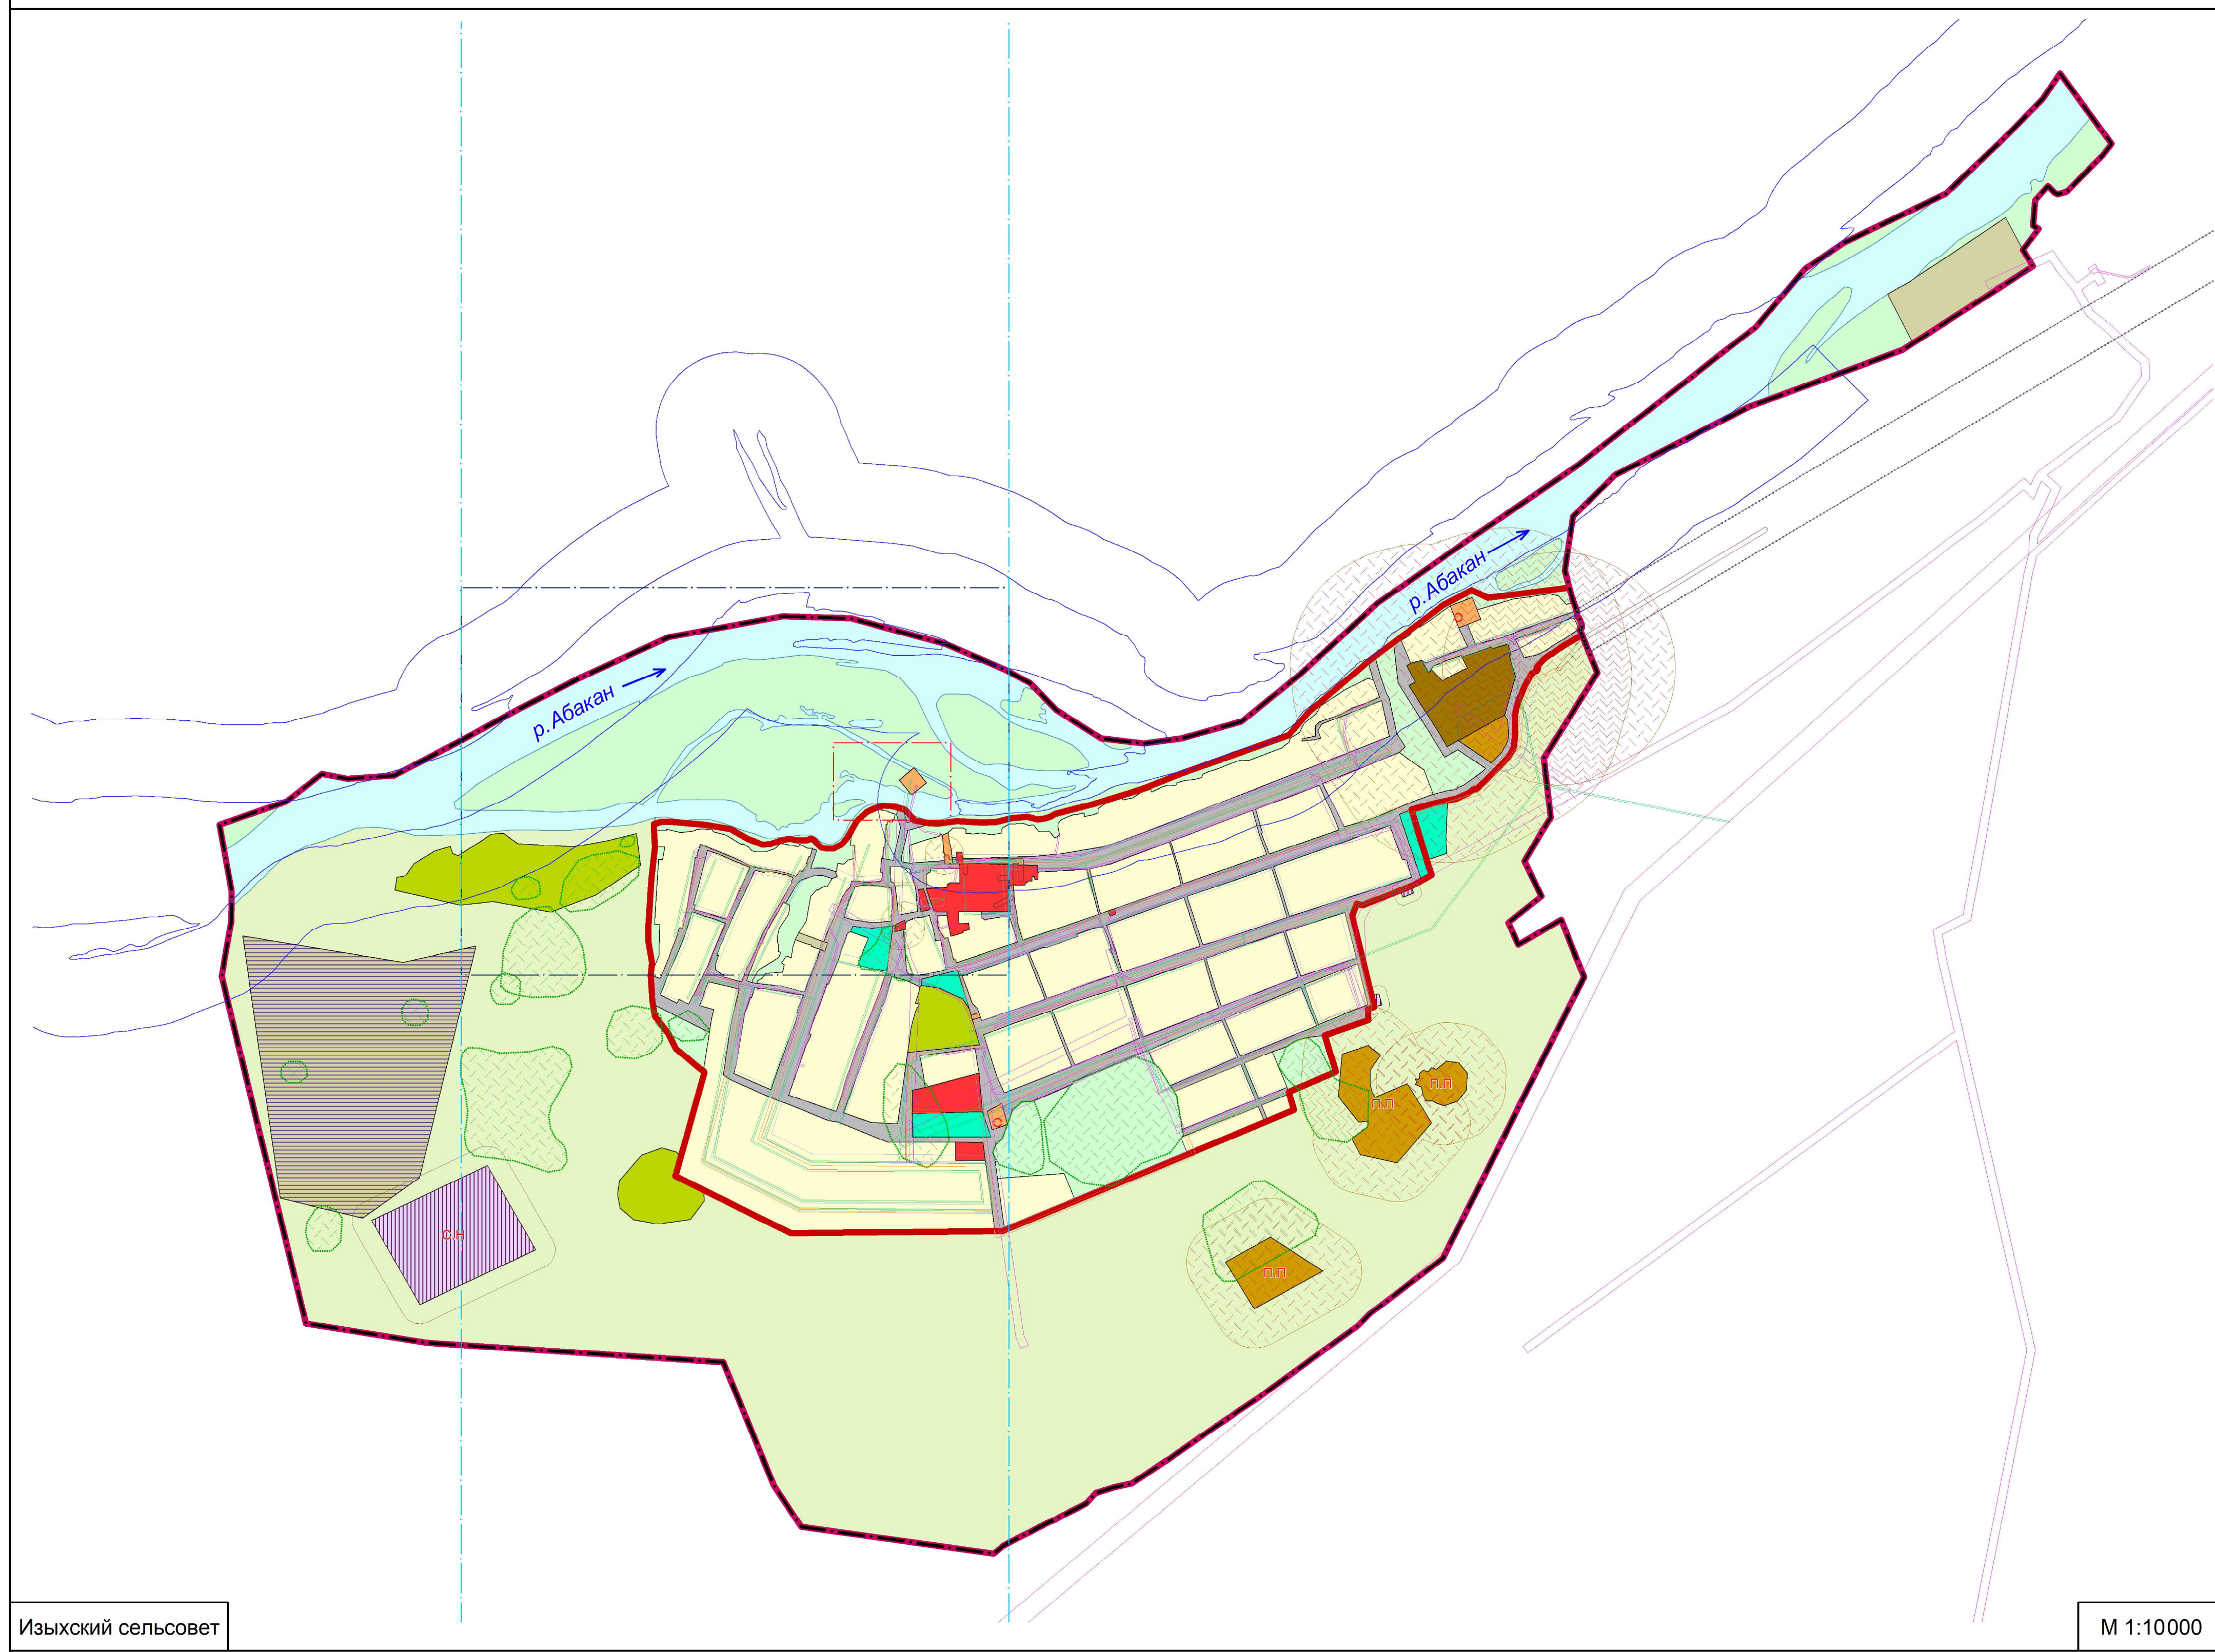

Изыхский сельсовет

М 1:10000

Условные обозначения

Границы

- Граница сельского поселения
- Граница населенного пункта

Охранные и санитарно-защитные зоны

- В.З. Водоохранная зона
- В.З.1. Прибрежная защитная полоса
- Первый пояс зоны санитарной охраны источника водоснабжения
- Второй пояс зоны санитарной охраны источника водоснабжения
- Третий пояс зоны санитарной охраны источника водоснабжения
- З.С.О.1. Зона санитарной охраны водопроводов
- Т.С. Охранная зона тепловых сетей
- М.Т. Охранная зона магистральных трубопроводов
- Э.С. Охранная зона электрических сетей
- Л.С. Охранная зона линий и сооружений связи
- С.Г. Охранная зона газораспределительных сетей
- Т.И. Санитарно-защитная зона объектов транспортных инфраструктур
- С.Н. Санитарно-защитная зона объектов специального назначения
- П.Л. Санитарно-защитная зона промышленных предприятий и коммунально-складских объектов

Объекты культурного наследия

- Объекты культурного наследия

Придорожная полоса

- Придорожная полоса

Жилые зоны

Общественно-деловые зоны

- Общественно-деловая зона (ОД)

Производственные зоны

- Коммунальная зона (П1)
- Производственная зона (П3)
- Производственная зона (П4)
- Зона территорий общего пользования (ТО)

Зоны рекреационного назначения

- Зона природного ландшафта (Р1)
- Зона парков и скверов (Р5)
- Зона развития спорта, туризма и отдыха (Р7)

Зоны специального назначения

- Зона объектов специального назначения (СН1)

Зоны сельскохозяйственного использования

- Зона сельскохозяйственного использования (СХ1)
- Зона сельскохозяйственного использования (СХ4)

- Земли, покрытые поверхностными водами
- Сельскохозяйственные угодья в составе земель сельскохозяйственного назначения (СХУ)

Внесение изменений согласно Постановлению администрации Алтайского района Республики Хакасия № 73 от 25.02.2022

2-03/21						Внесение изменений в генеральный план и правила землепользования и застройки Изыхского сельсовета Алтайского района Республики Хакасия		
Изм.	Копия	Лист	№ экз.	Подп.	Дата	Статус	Лист	Листов
Разработ	Июль	06.21			06.21	ПЗЗ	2	2
Проверил	Сарыба	06.21			06.21			
Руковод	Секретари	06.21			06.21			
Н. контр.	Удальцова	06.21			06.21