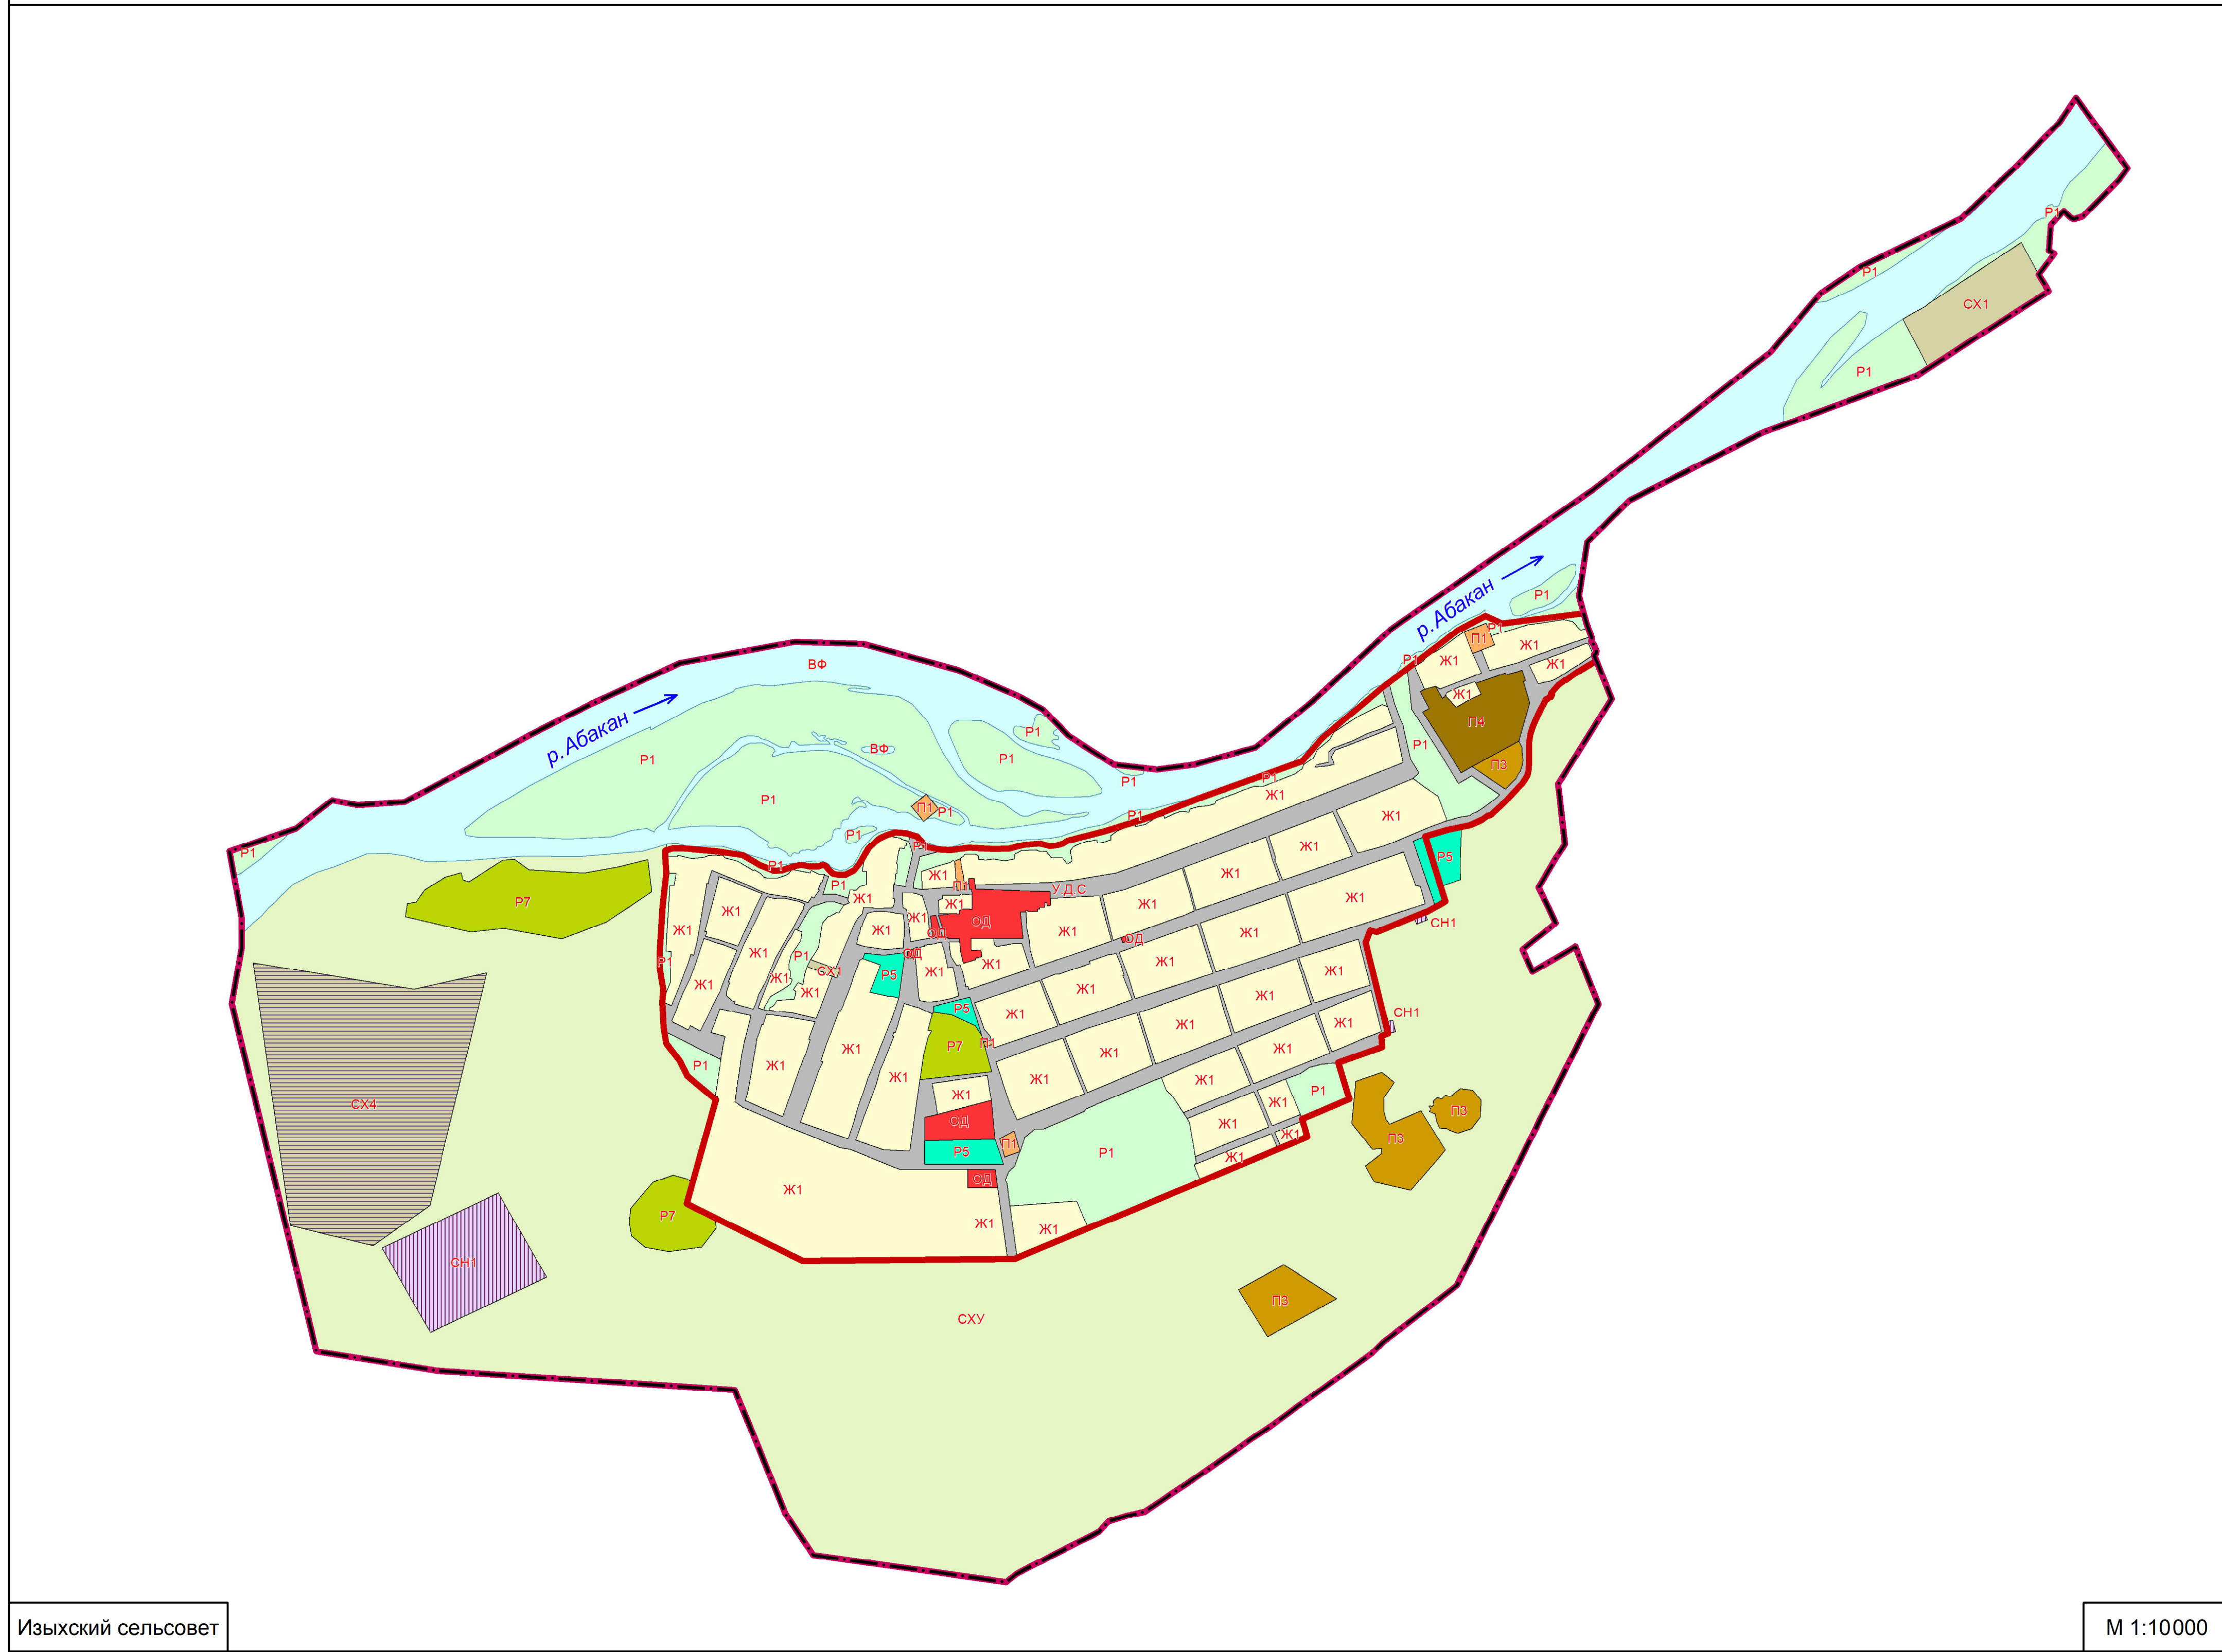

п. Изыхские Копи

Изыхский сельсовет

М 1:10000

Условные обозначения

Границы

- Граница сельского поселения
- Граница населенного пункта

Жилые зоны

- Ж1 Зона застройки индивидуальными жилыми домами (Ж1)

Общественно-деловые зоны

- ОД2 Общественно-деловая зона (ОД)

Производственные зоны

- П1 Коммунальная зона (П1)
- П3 Производственная зона (П3)
- П4 Производственная зона (П4)

Зоны улично-дорожной сети

- Т0 Зона территорий общего пользования (ТО)

Зоны рекреационного назначения

- Р1 Зона природного ландшафта (Р1)
- Р5 Зона парков и скверов (Р5)
- Р7 Зона развития спорта, туризма и отдыха (Р7)

Зоны специального назначения

- СН1 Зона объектов специального назначения (СН1)

Зоны сельскохозяйственного использования

- СХ1 Зона сельскохозяйственного использования (СХ1)
- СХ4 Зона сельскохозяйственного использования (СХ4)

- ВФ Земли, покрытые поверхностными водами
- СХУ Сельскохозяйственные угодья в составе земель сельскохозяйственного назначения (СХУ)

Внесение изменений согласно Постановлению администрации Алтайского района Республики Хакасия: № 73 от 25.02.2022

2.03/21						Внесение изменений в генеральный план и правила землепользования и застройки Изыхского сельсовета Алтайского района Республики Хакасия		
Изм.	Лист	№ изм.	Подп.	Дата	Разработчик	Составитель	Лист	Листов
Разработ	Иконя			08.21	Правила землепользования и застройки Изыхского сельсовета Алтайского района Республики Хакасия	СХУ	1	2
Проверил	Сорокин			08.21	Карта градостроительного зонирования территории Изыхского сельсовета Алтайского района Республики Хакасия			
Руковод	Серебряков			08.21				
Н. контр.	Харитонов			08.21