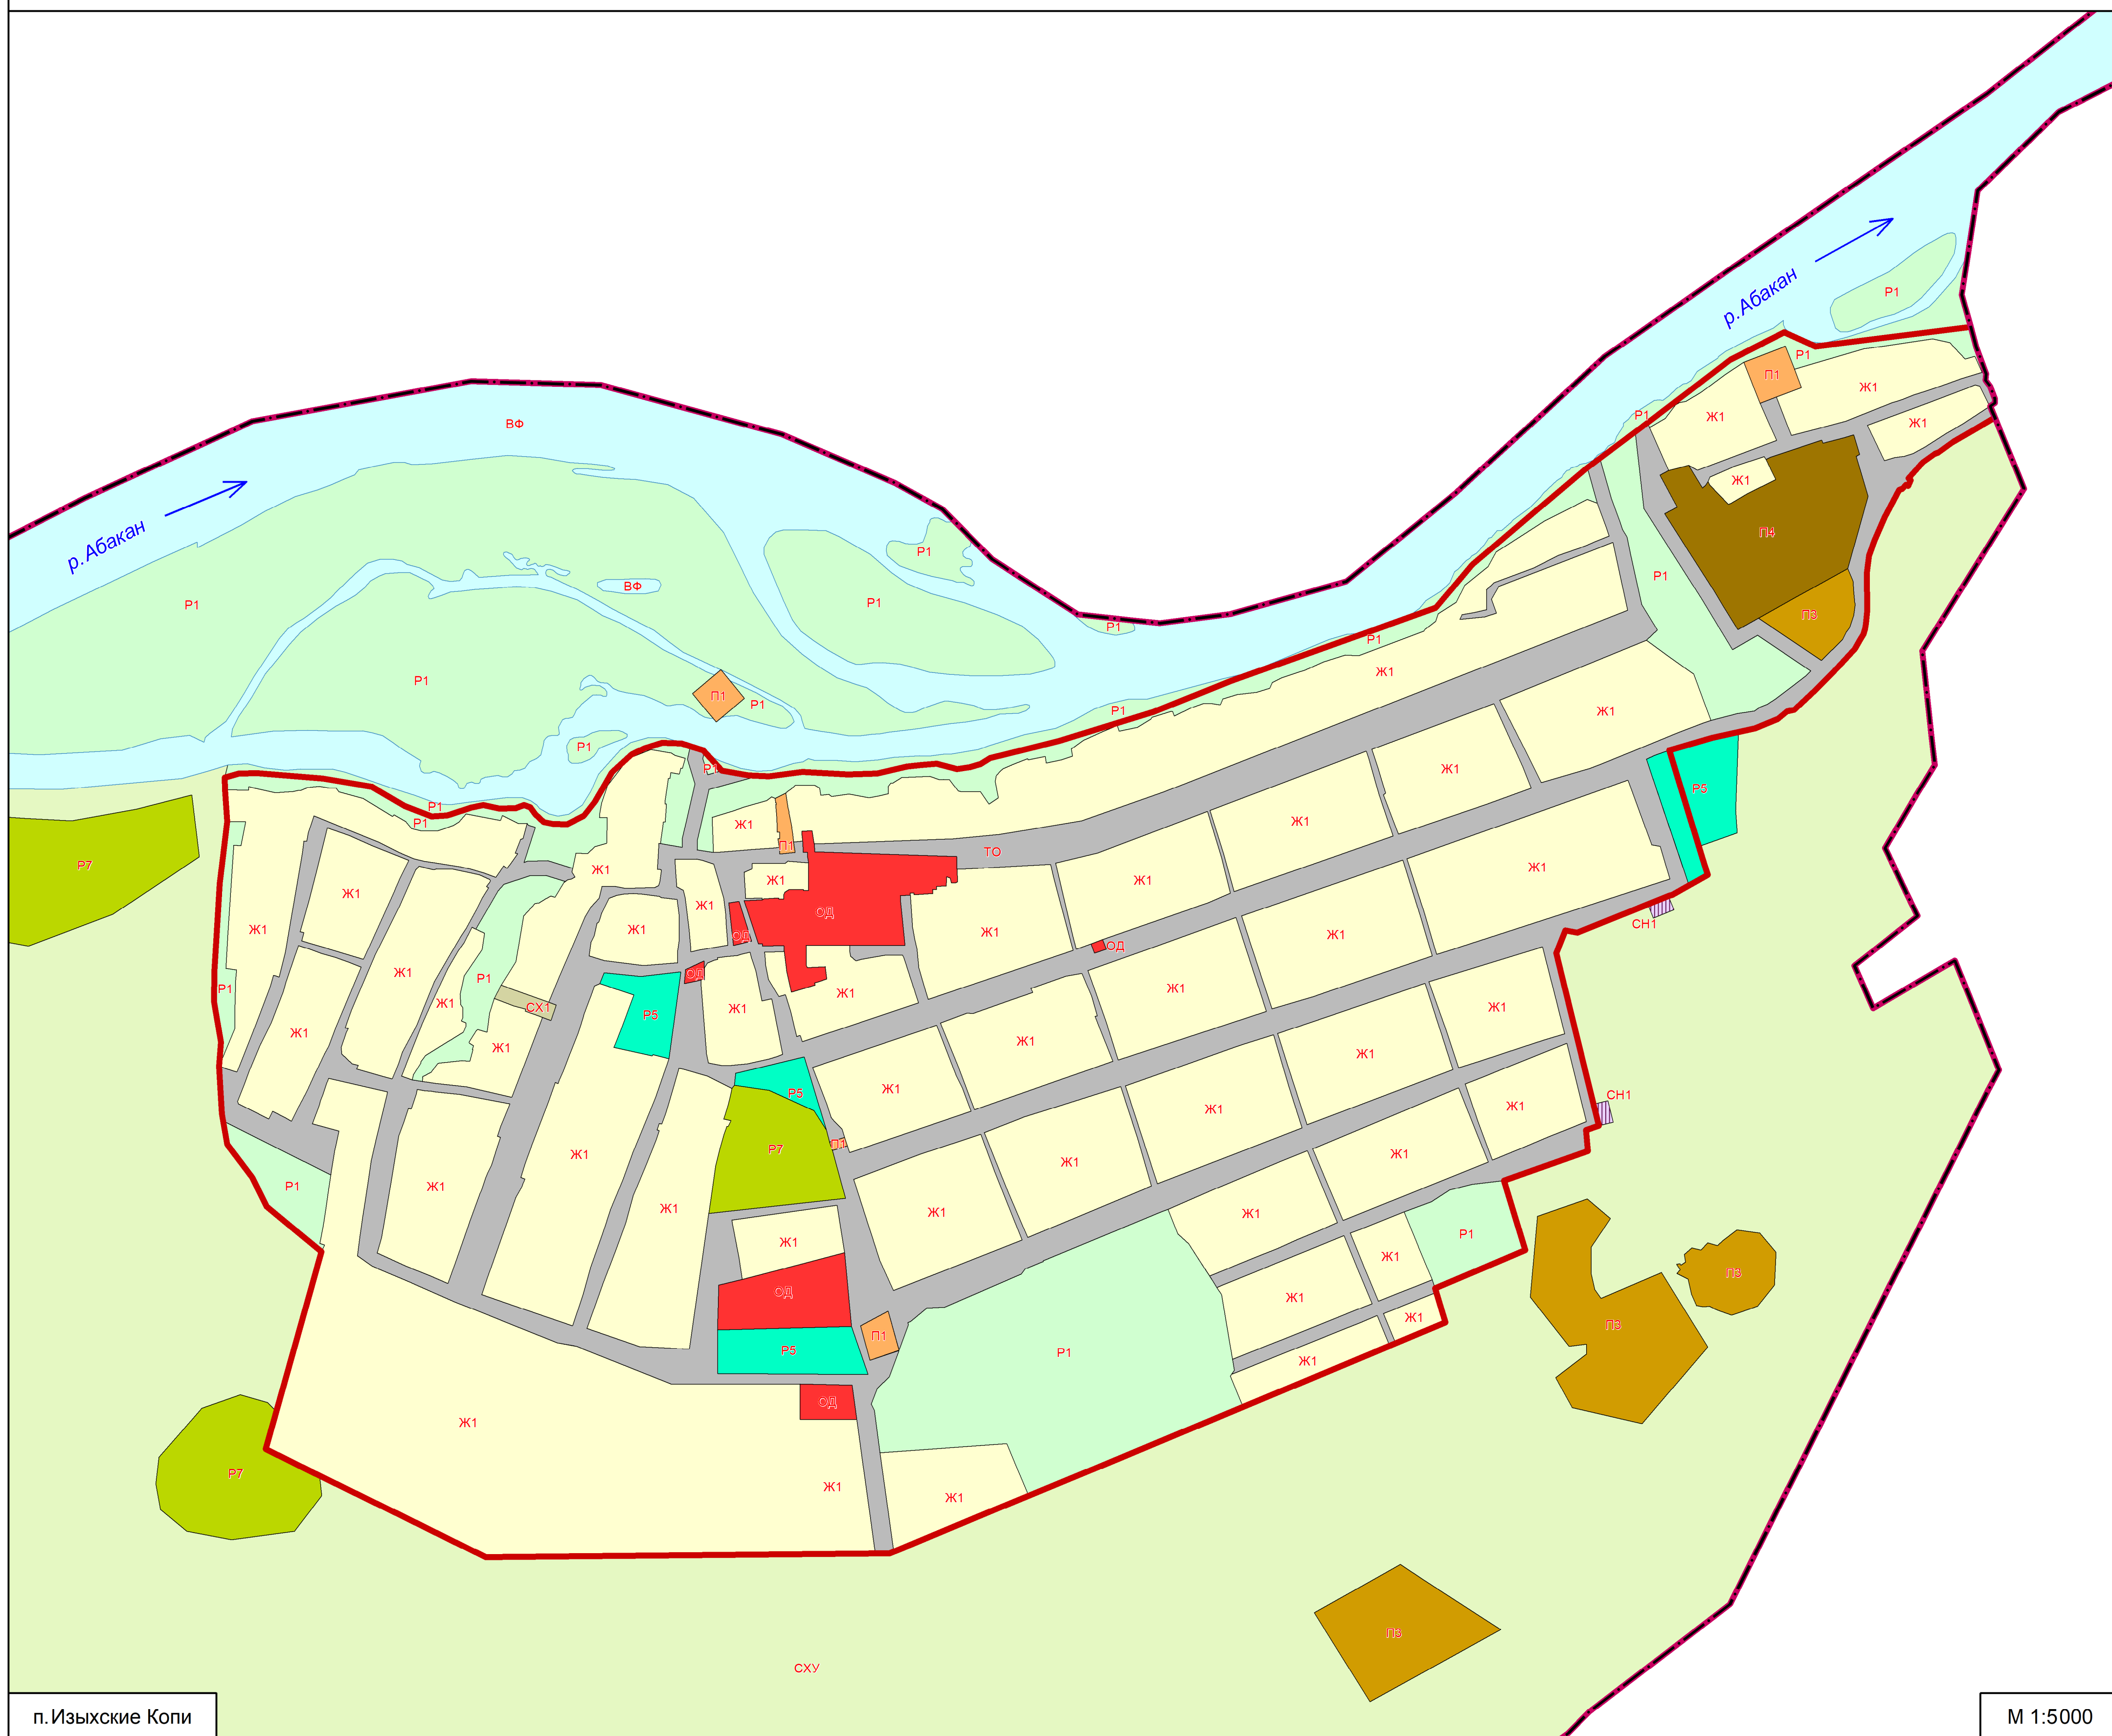

Внесение изменений в генеральный план и правила землепользования и застройки Изыхского сельсовета Алтайского района Республики Хакасия

Карта градостроительного зонирования территории Изыхского сельсовета Алтайского района Республики Хакасия
М 1:5000; М 1:10000

М 1:5000