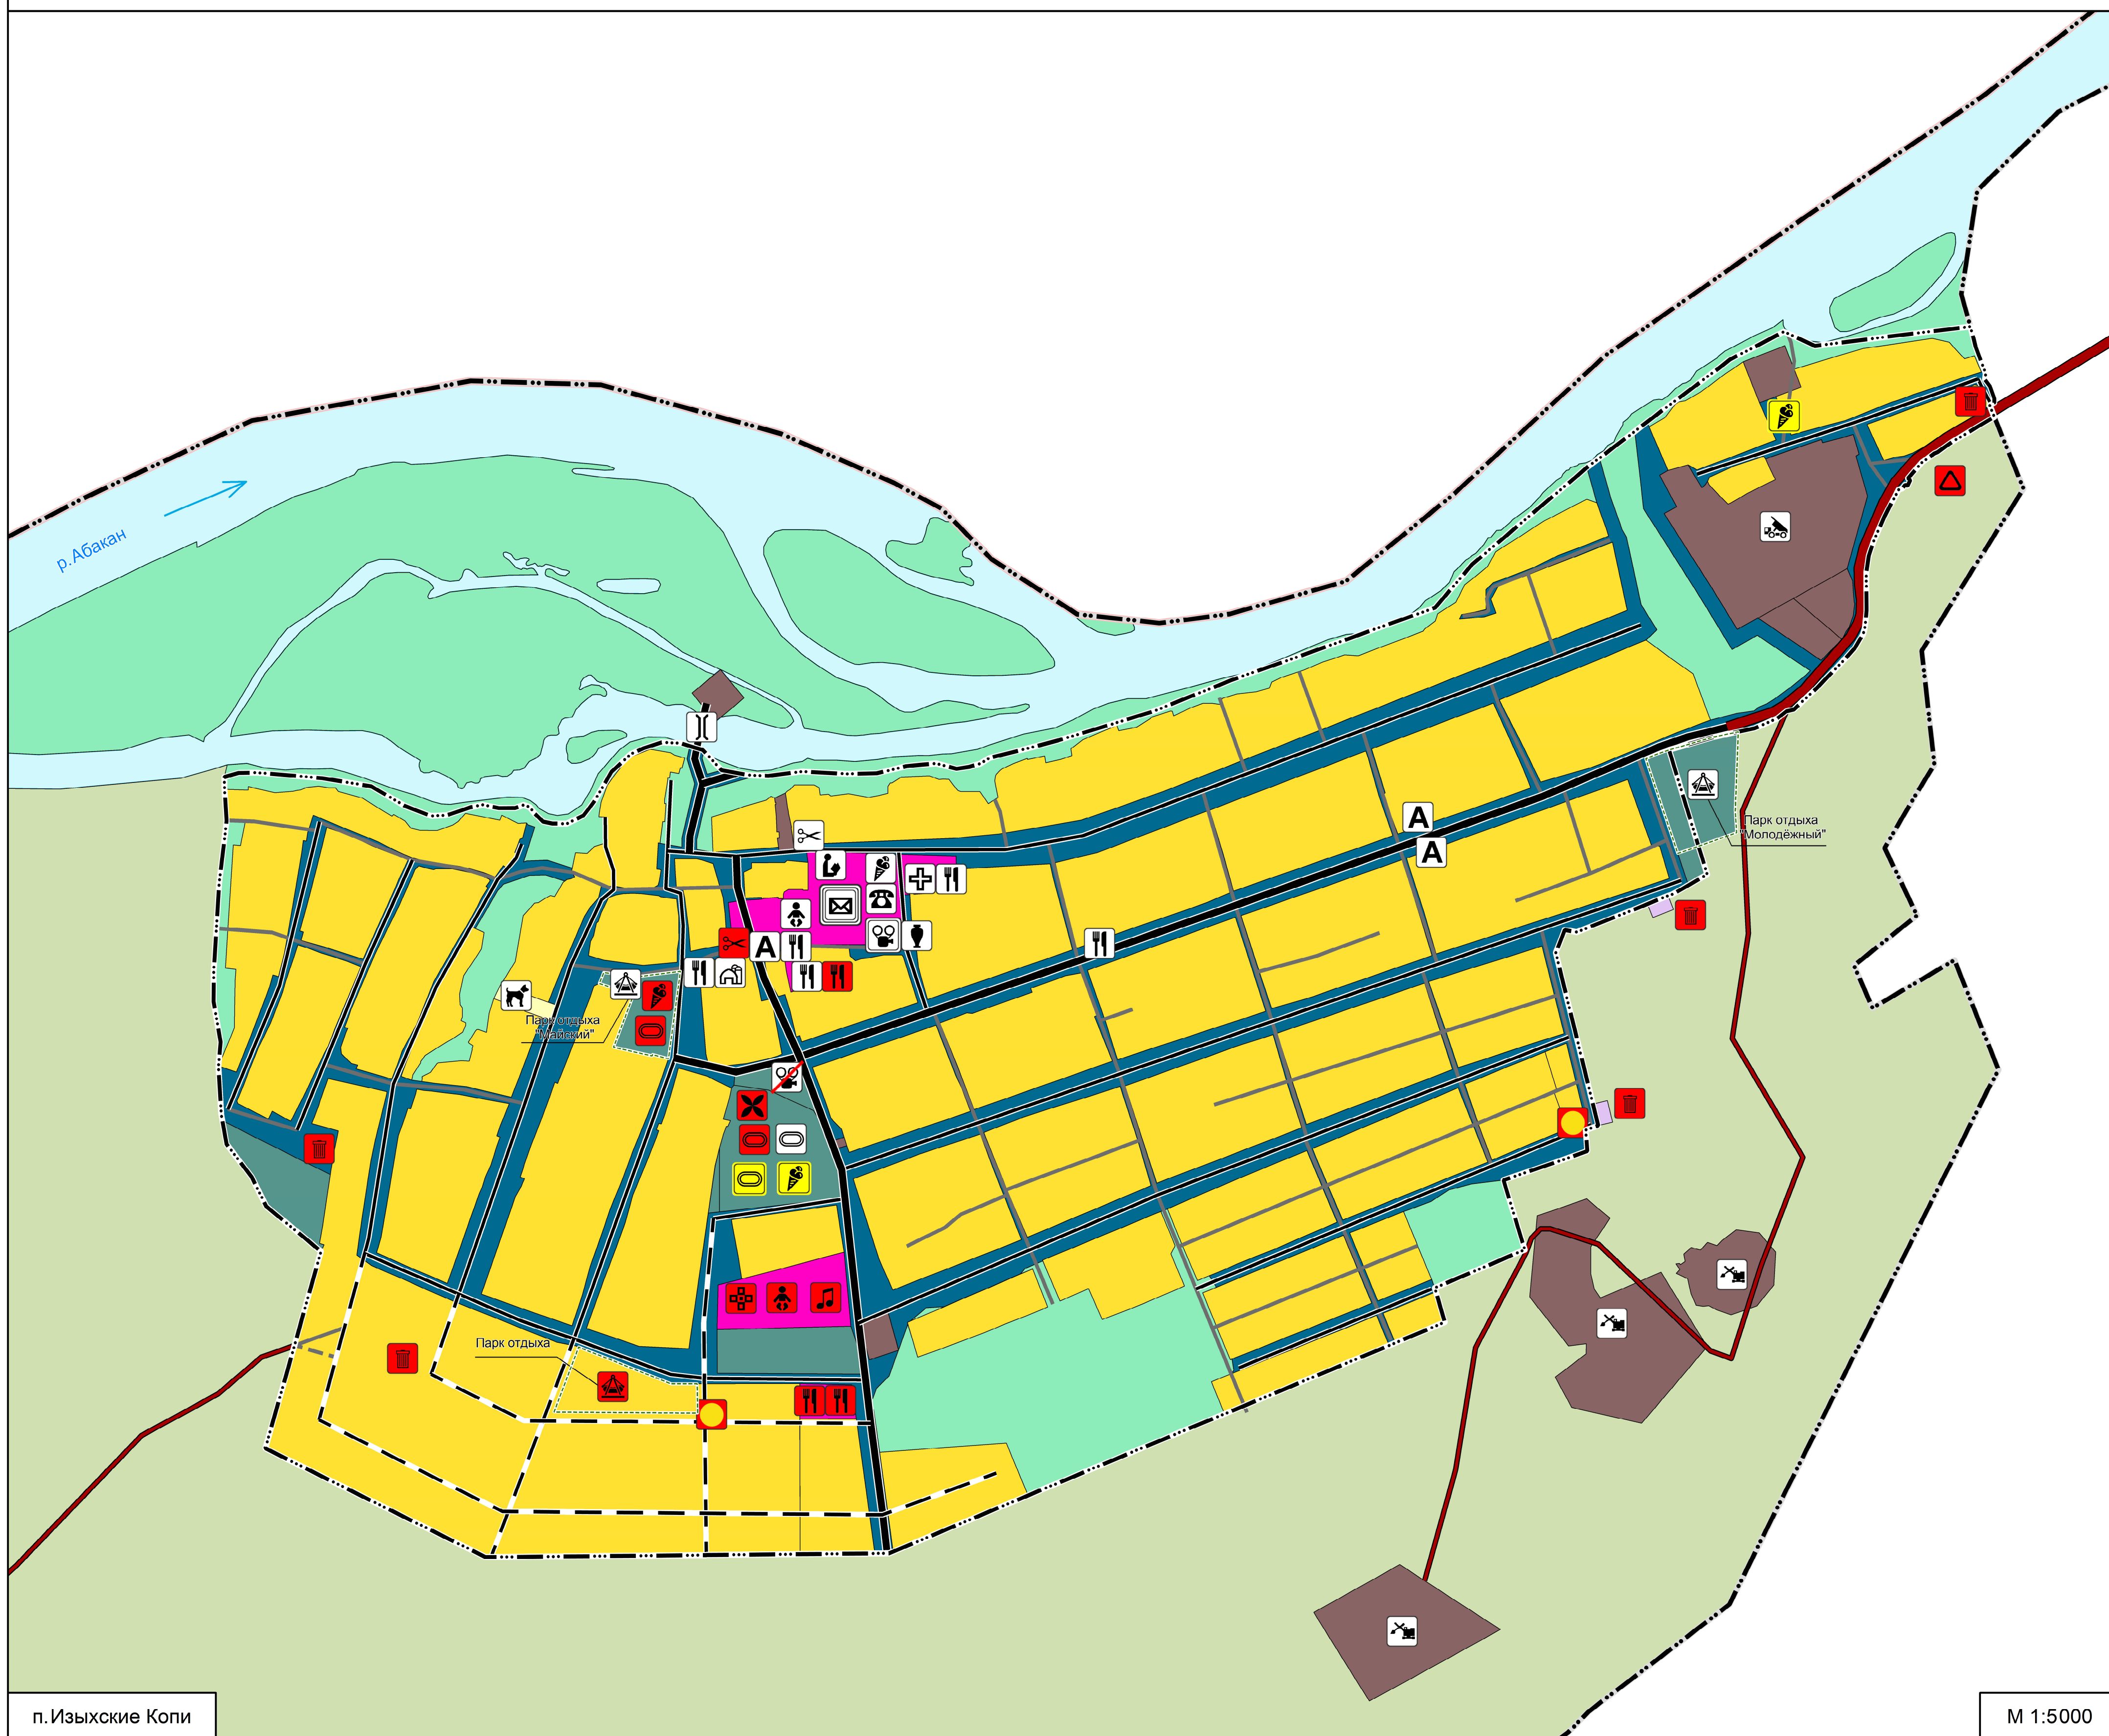

Проект внесения изменений в генеральный план и правила землепользования и застройки Изыжского сельсовета Алтайского района Республики Хакасия

Основной чертёж  
М 1:5000; М 1:10000

п.Изыжские Копи

М 1:5000

- Объекты сельскохозяйственного и производственного назначения**
- Кирпичный завод
  - Карьер глины
  - Ветеринарная станция

- Улично-дорожная сеть**
- планируемые
    - Главная улица
    - Улица в жилой застройке
    - Поселковая дорога
    - Хозяйственный проезд, скотопрогон
  - существующие
    - Главная улица
    - Улица в жилой застройке
    - Поселковая дорога
    - Хозяйственный проезд, скотопрогон