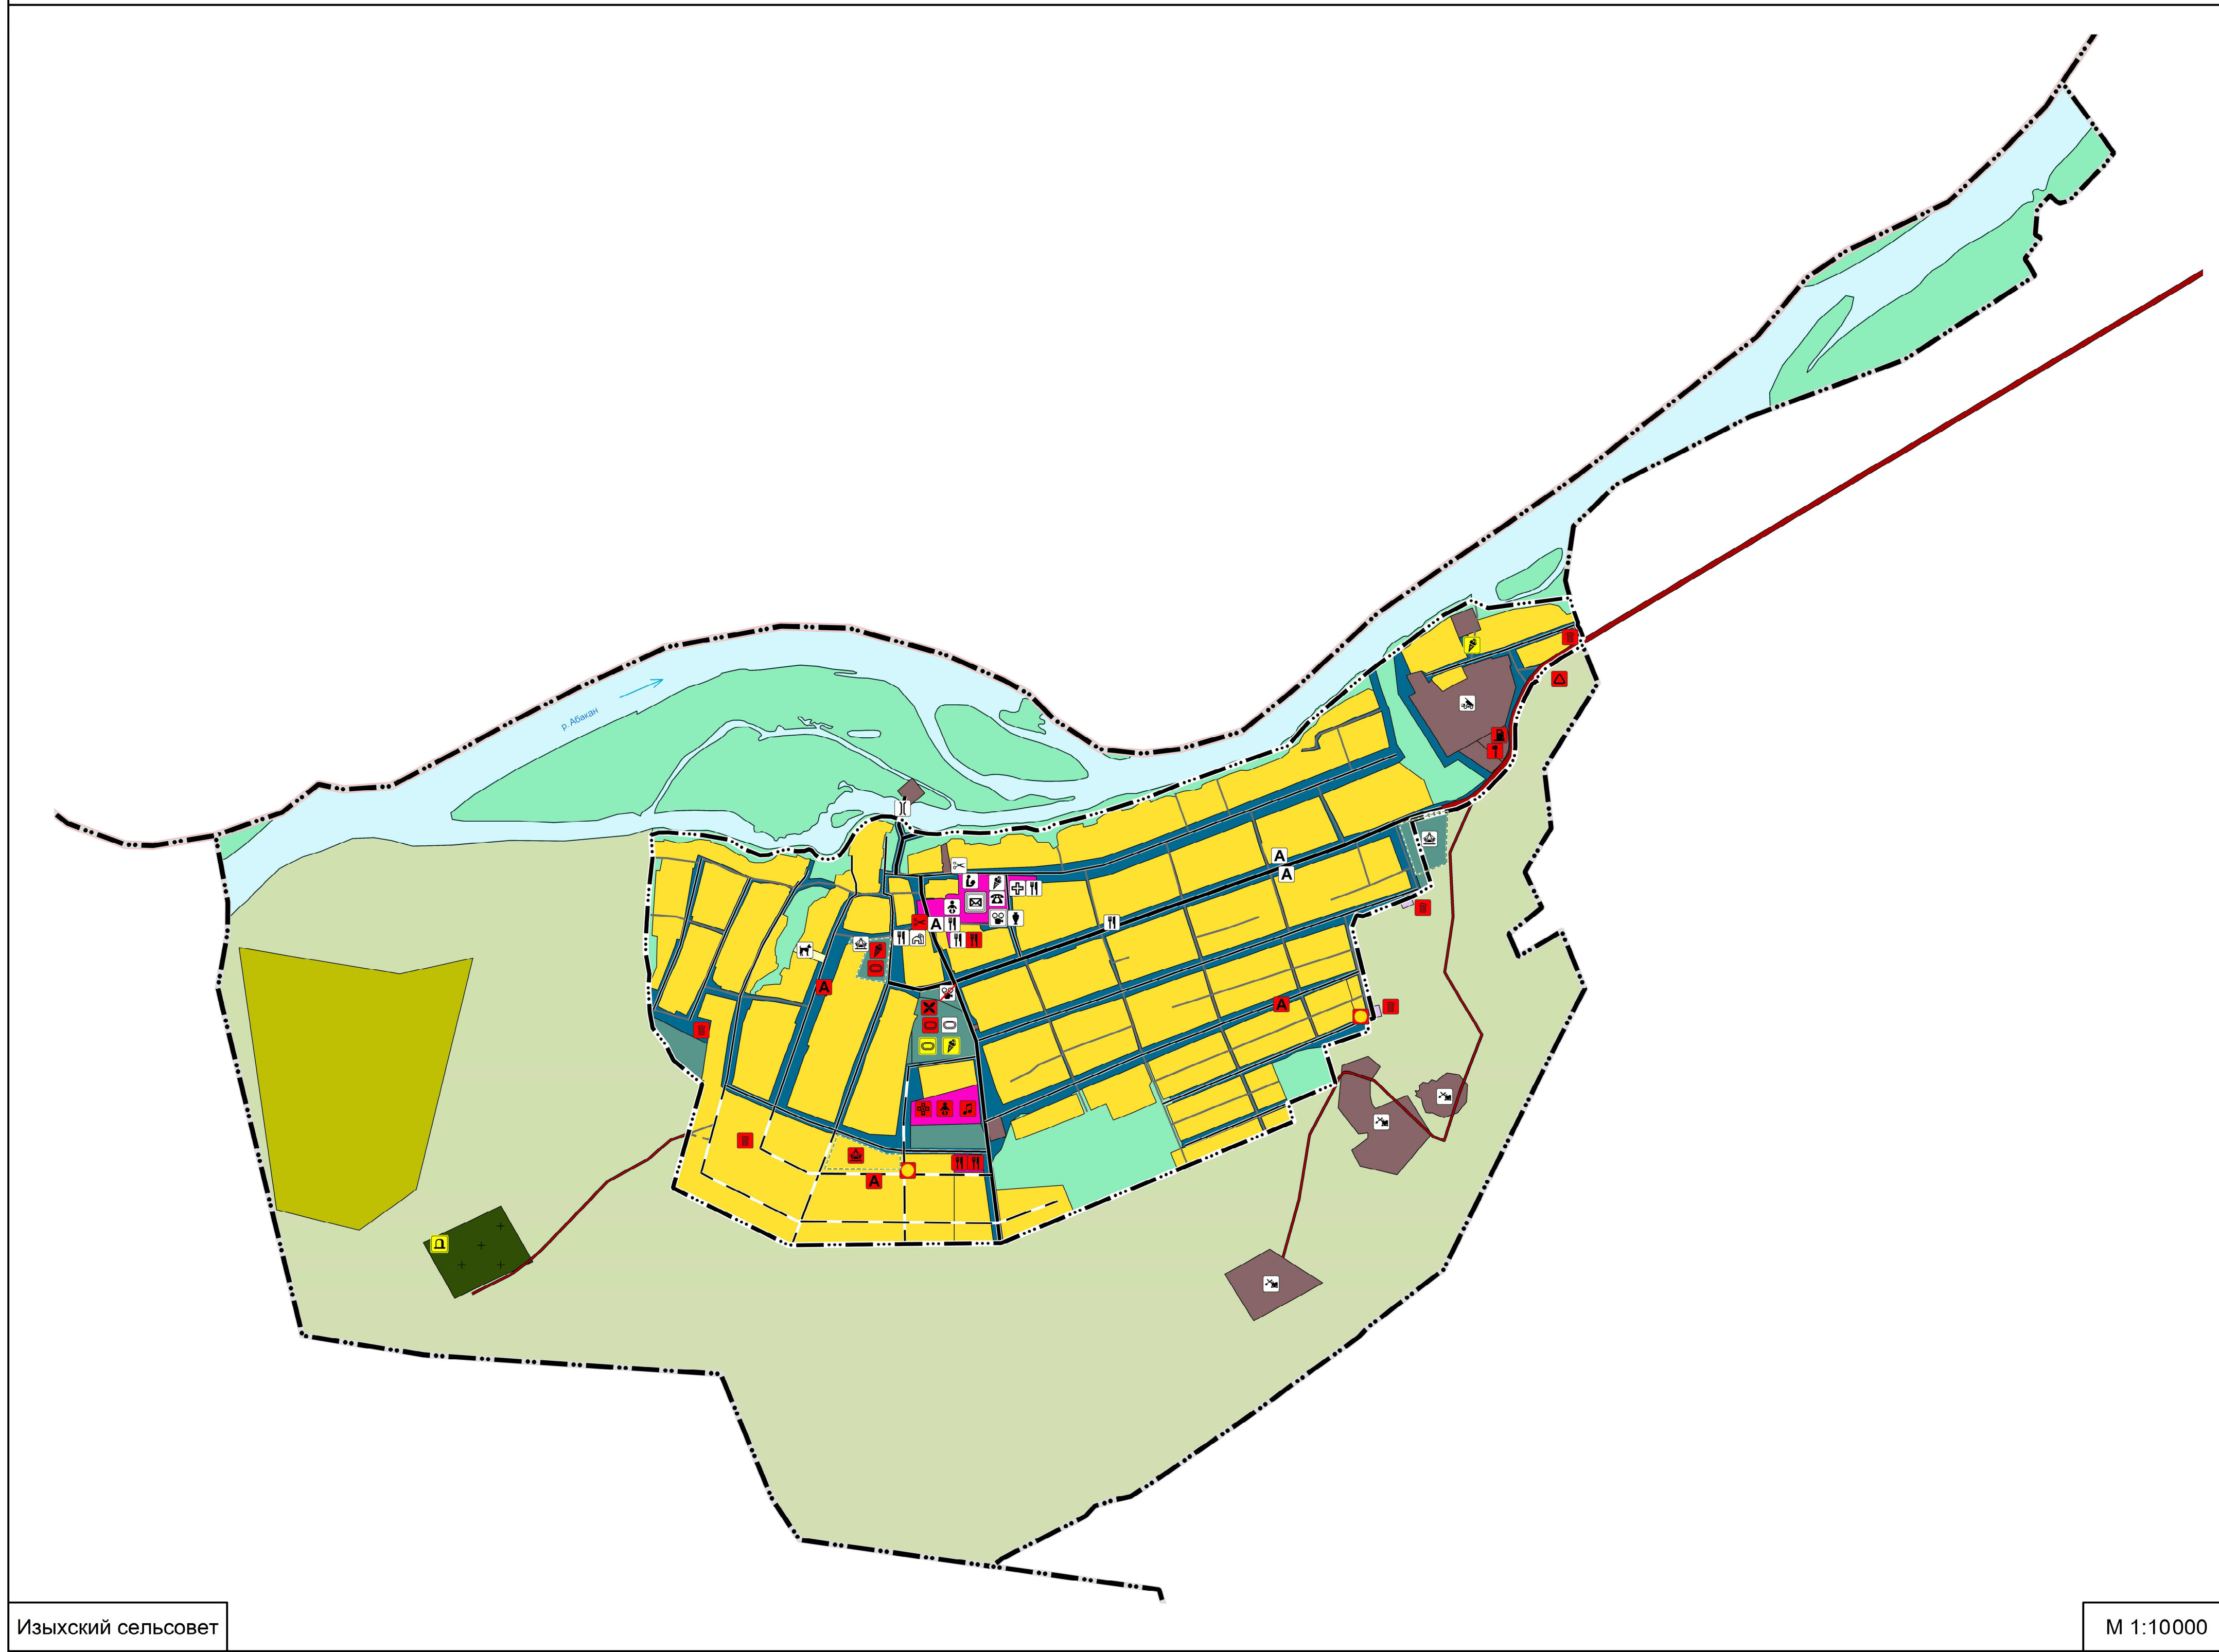

Проект внесения изменений в генеральный план и правила землепользования и застройки Изыжского сельсовета Алтайского района Республики Хакасия

Основной чертёж  
М 1:5000; М 1:10000

п.Изыжские Копи

М 1:5000

- Объекты сельскохозяйственного и производственного назначения**
- Кирпичный завод
  - Карьер глины
  - Ветеринарная станция

- Улично-дорожная сеть**
- планируемые
    - Главная улица
    - Улица в жилой застройке
    - Поселковая дорога
    - Хозяйственный проезд, скотопрогон
  - существующие
    - Главная улица
    - Улица в жилой застройке
    - Поселковая дорога
    - Хозяйственный проезд, скотопрогон